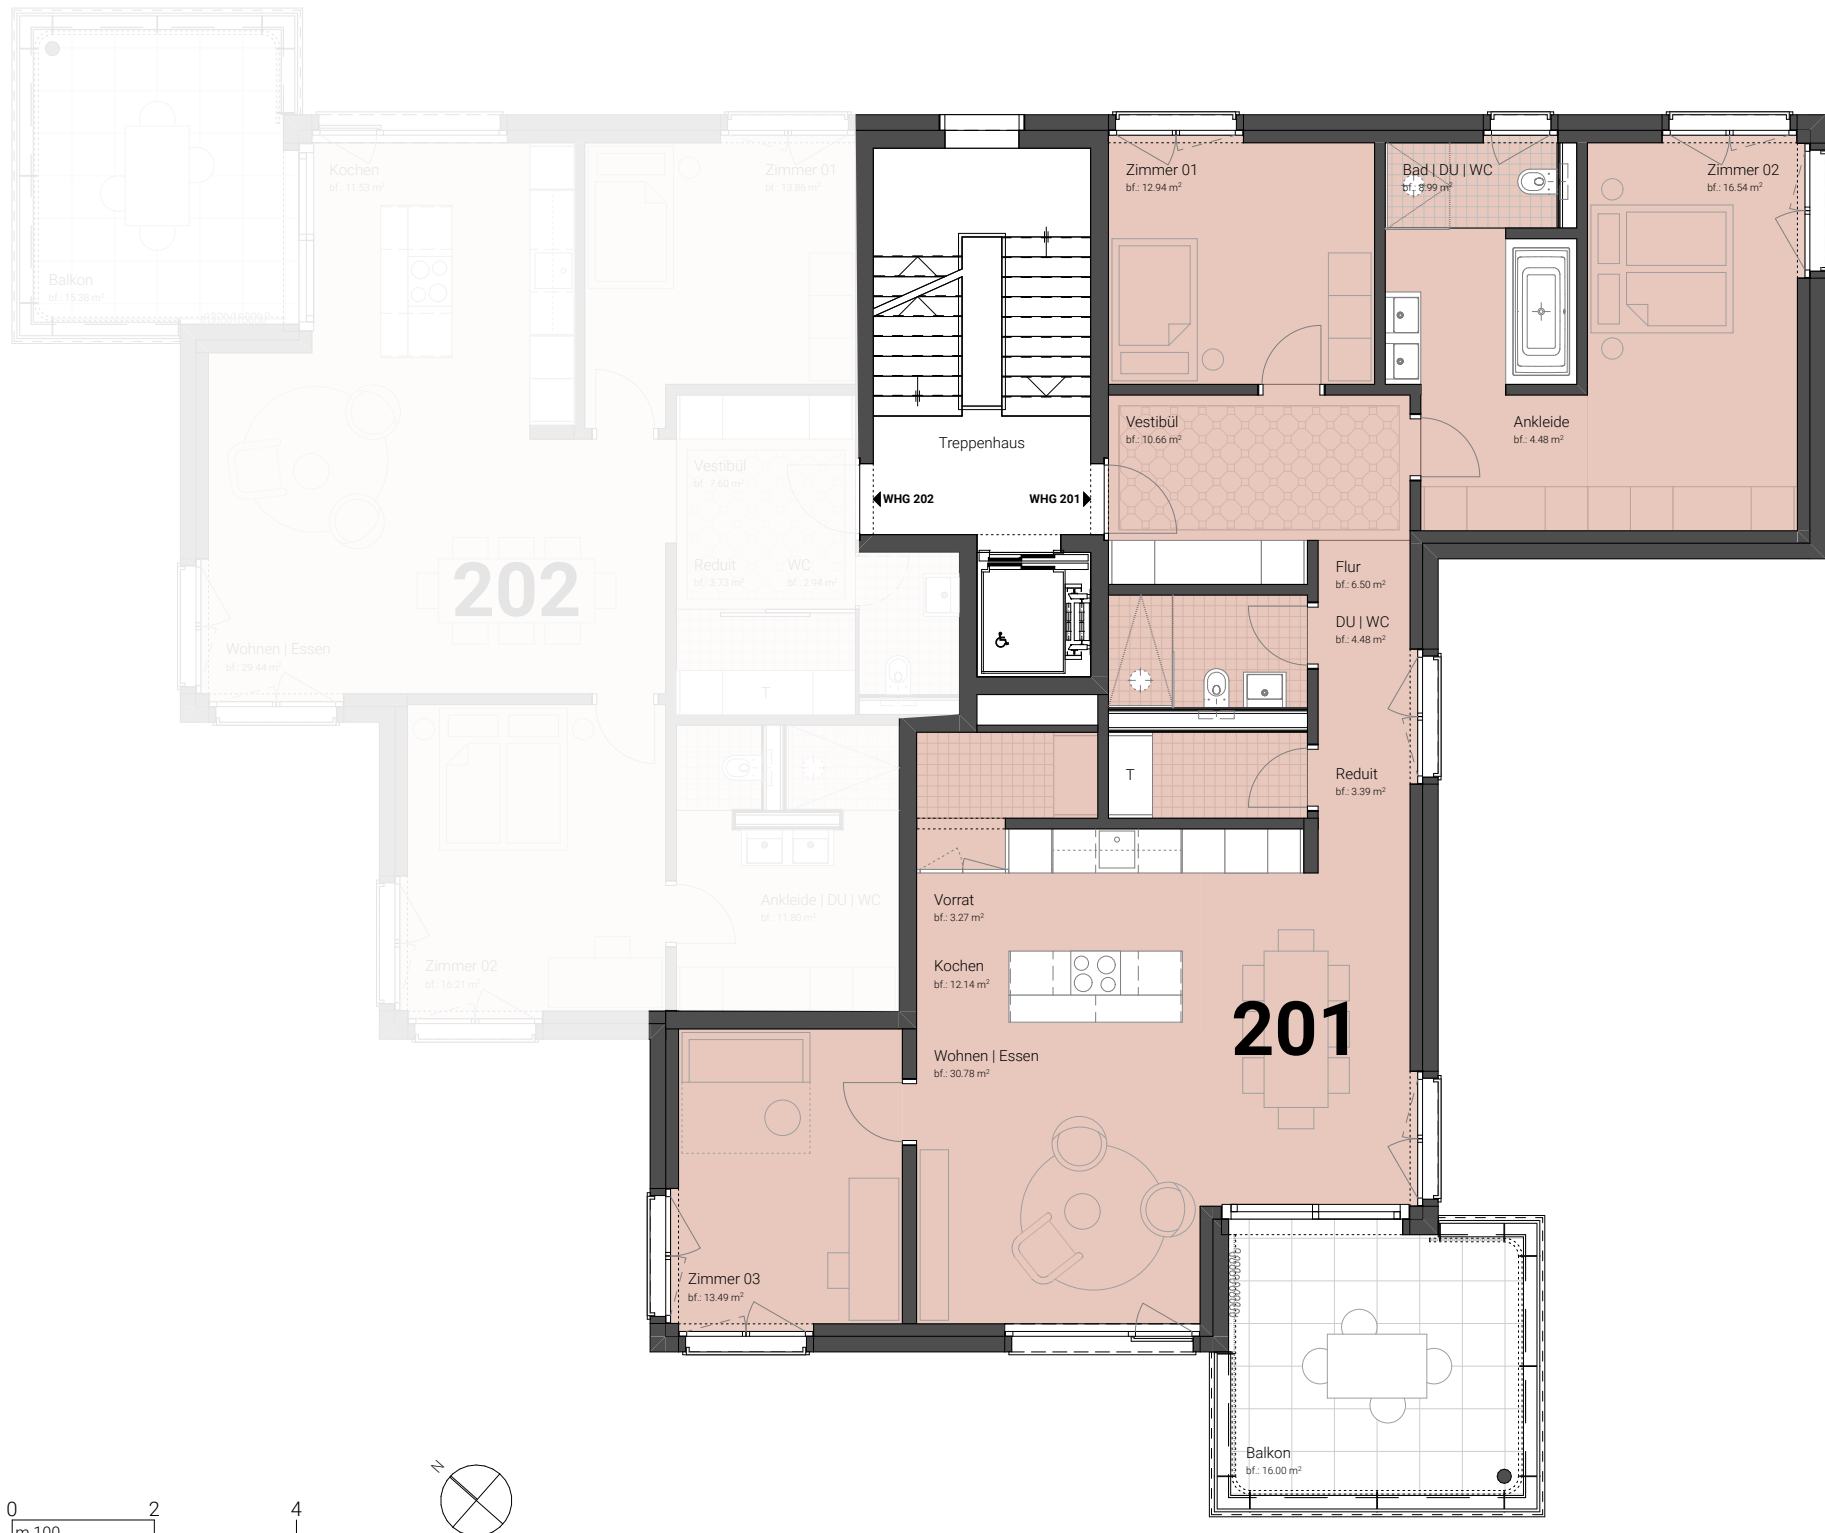

2. OBERGESCHOSS

Wohnung 201

4.5 Zimmer-Wohnung

Nettowohnfläche 127.65 m²